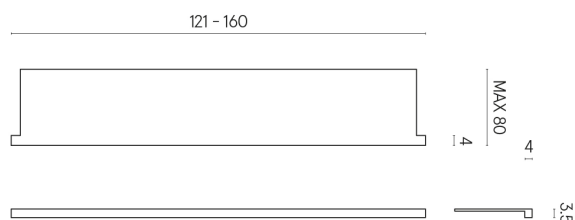

SCHEDA DI CONFIGURAZIONE

Cod. art.: 620890000004

Horizon

Window Sill With Horns

160

Rivestimento del
prodotto
Eternum Glass Avio
Lux

I colori e le altre caratteristiche estetiche delle piastrelle presenti nelle illustrazioni presenti sul sito sono puramente indicativi. Guarda sempre i campioni di persona prima dell'acquisto.

Trova il punto vendita
autorizzato più vicino:

<https://volga.italonceramica.ru/ru/home/dealer/>