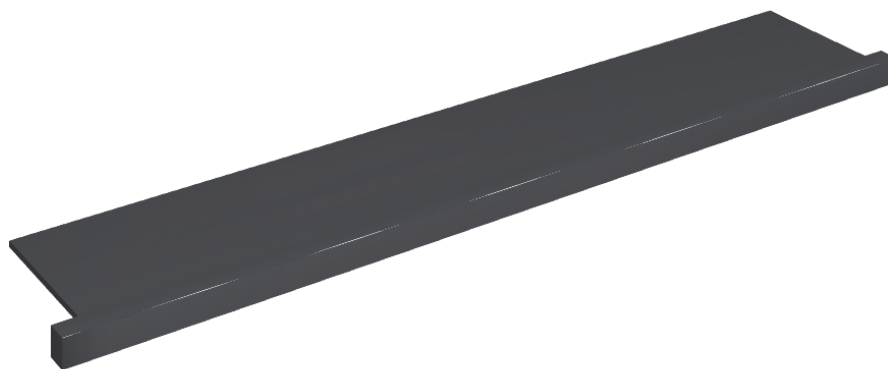

SCHEMA DI CONFIGURAZIONE

Cod. art.: 620890000004

Horizon

Window Sill With Horns

160

Rivestimento del
prodotto

Eternum Glass Avio
Lux

I colori e le altre caratteristiche estetiche delle piastrelle presenti nelle illustrazioni presenti sul sito sono puramente indicativi. Guarda sempre i campioni di persona prima dell'acquisto.

**Trova il punto vendita
autorizzato più vicino:**

<https://volga.italonceramica.ru/ru/home/dealer/>

ITALON HOME

© COPYRIGHT ITALON - АО Керамогранитный завод 142800, Россия, Московская область,
г. Ступино, Староситненское шоссе, вл. 32 - Тел. +7 495 2251322 / Факс +7 495 2251346