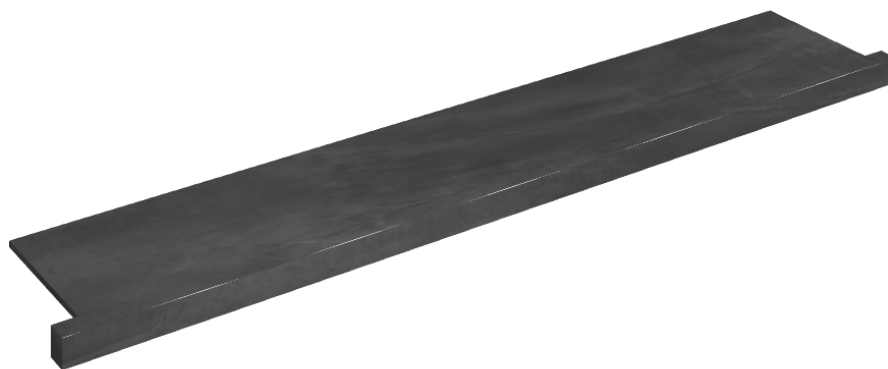

SCHEDA DI CONFIGURAZIONE

Cod. art.: 620890000004

Horizon

Window Sill With Horns

160

Rivestimento del
prodotto

Continuum Petrol
Matt

I colori e le altre caratteristiche estetiche delle piastrelle presenti nelle illustrazioni presenti sul sito sono puramente indicativi. Guarda sempre i campioni di persona prima dell'acquisto.

Trova il punto vendita
autorizzato più vicino:

<https://volga.italonceramica.ru/ru/home/dealer/>