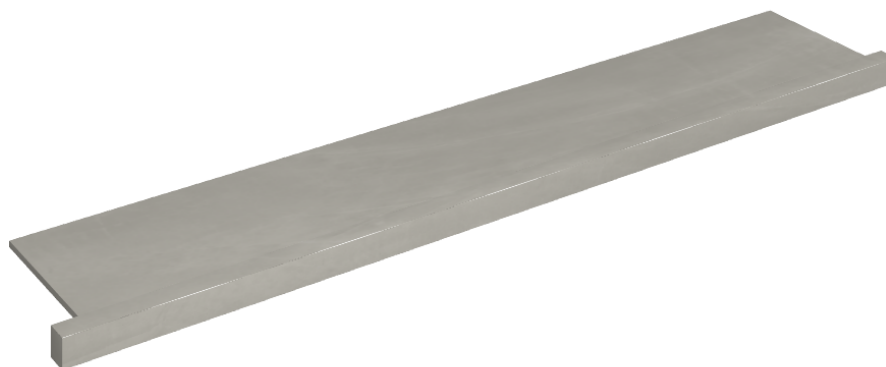

SCHEDA DI CONFIGURAZIONE

Cod. art.: 620890000004

Horizon

Window Sill With Horns

160

Rivestimento del
prodotto

Continuum Silver
Matt

I colori e le altre caratteristiche estetiche delle piastrelle presenti nelle illustrazioni presenti sul sito sono puramente indicativi. Guarda sempre i campioni di persona prima dell'acquisto.