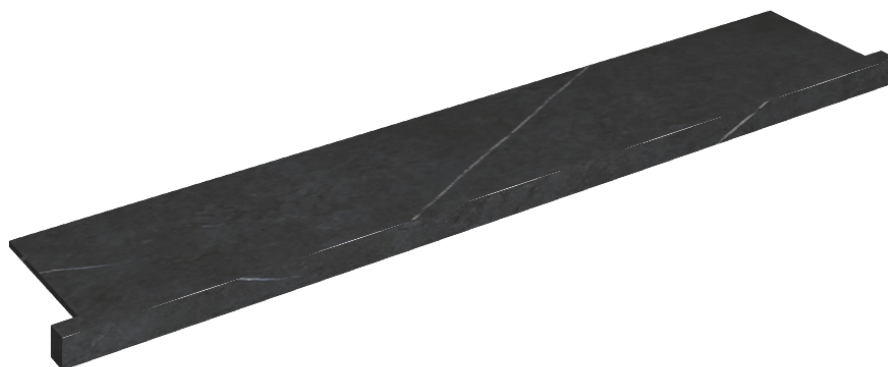

SCHEMA DI CONFIGURAZIONE

Cod. art.: 620890000004

Horizon

Window Sill With Horns

160

Rivestimento del
prodotto

Metropolis Imperial
Black Matt

I colori e le altre caratteristiche estetiche delle piastrelle presenti nelle illustrazioni presenti sul sito sono puramente indicativi. Guarda sempre i campioni di persona prima dell'acquisto.

**Trova il punto vendita
autorizzato più vicino:**

<https://volga.italonceramica.ru/ru/home/dealer/>

ITALON HOME

© COPYRIGHT ITALON - АО Керамогранитный завод 142800, Россия, Московская область,
г. Ступино, Староситненское шоссе, вл. 32 - Тел. +7 495 2251322 / Факс +7 495 2251346