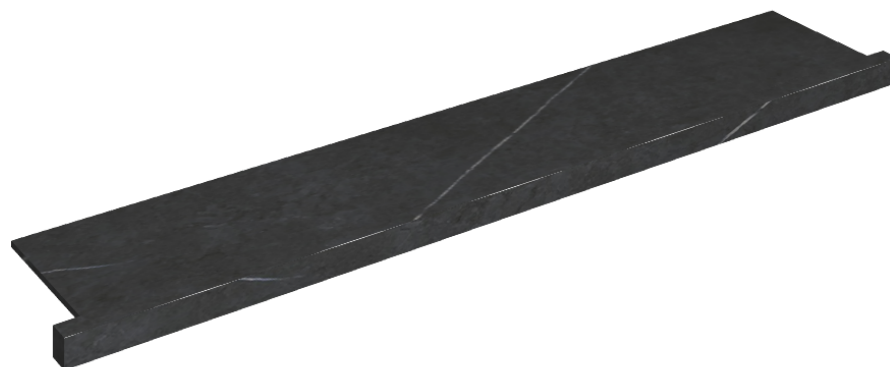

SCHEDA DI CONFIGURAZIONE

Cod. art.: 620890000004

Horizon

Window Sill With Horns

160

Rivestimento del
prodotto

Metropolis Imperial
Black Matt

I colori e le altre caratteristiche estetiche delle piastrelle presenti nelle illustrazioni presenti sul sito sono puramente indicativi. Guarda sempre i campioni di persona prima dell'acquisto.