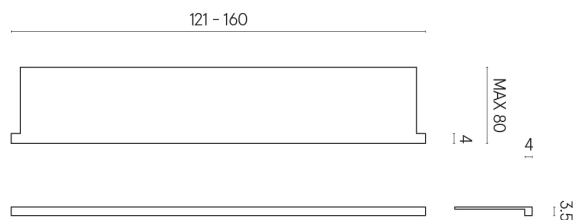

SCHEDA DI CONFIGURAZIONE

Cod. art.: 620890000004

Horizon

Window Sill With Horns

160

Rivestimento del
prodotto

Metropolis Absolut
Silver Matt

I colori e le altre caratteristiche estetiche delle piastrelle presenti nelle illustrazioni presenti sul sito sono puramente indicativi. Guarda sempre i campioni di persona prima dell'acquisto.