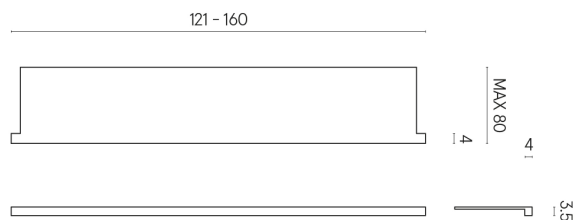

SCHEMA DI CONFIGURAZIONE

Cod. art.: 620890000004

Horizon

Window Sill With Horns

160

Rivestimento del
prodotto

Metropolis Absolut
Silver Matt

I colori e le altre caratteristiche estetiche delle piastrelle presenti nelle illustrazioni presenti sul sito sono puramente indicativi. Guarda sempre i campioni di persona prima dell'acquisto.