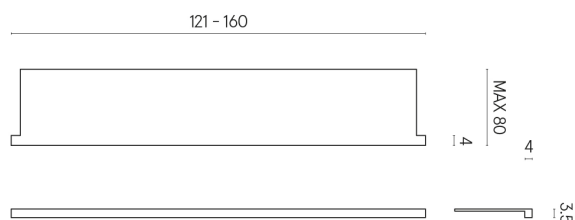

SCHEMA DI CONFIGURAZIONE

Cod. art.: 620890000004

Horizon

Window Sill With Horns

160

Rivestimento del
prodottoCharme Advance
Palissandro Dark Lux

I colori e le altre caratteristiche estetiche delle piastrelle presenti nelle illustrazioni presenti sul sito sono puramente indicativi. Guarda sempre i campioni di persona prima dell'acquisto.