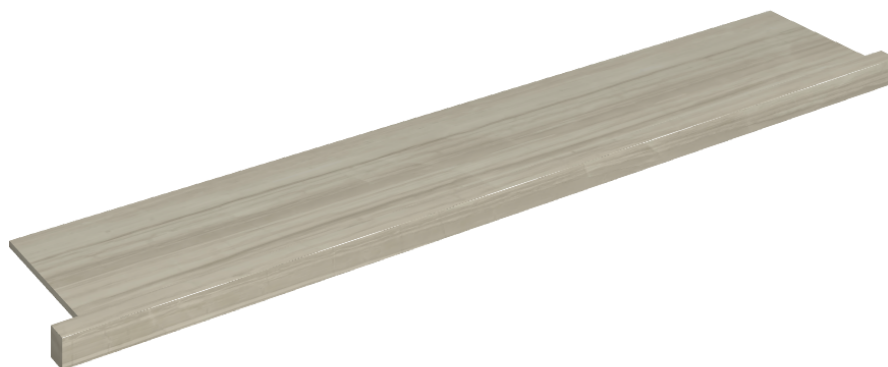

SCHEMA DI CONFIGURAZIONE

Cod. art.: 620890000004

Horizon

Window Sill With Horns

160

**Rivestimento del
prodotto**Charme Advance Silk
Grey Lux

I colori e le altre caratteristiche estetiche delle piastrelle presenti nelle illustrazioni presenti sul sito sono puramente indicativi. Guarda sempre i campioni di persona prima dell'acquisto.