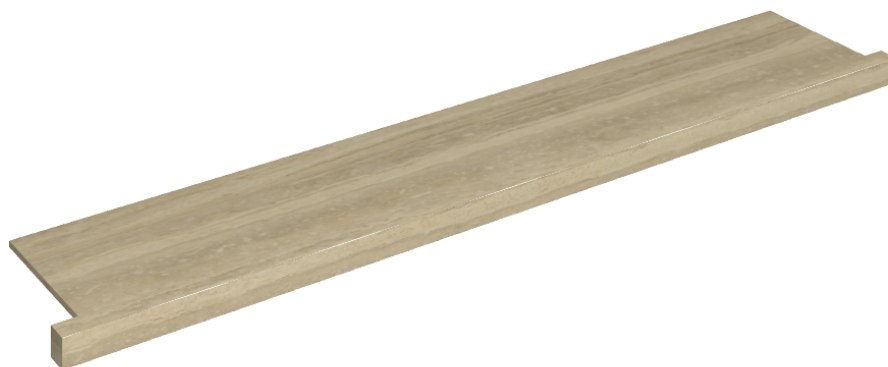

SCHEMA DI CONFIGURAZIONE

Cod. art.: 620890000004

Horizon

Window Sill With Horns

160

Rivestimento del prodottoCharme Advance
Travertino Romano
Lux

I colori e le altre caratteristiche estetiche delle piastrelle presenti nelle illustrazioni presenti sul sito sono puramente indicativi. Guarda sempre i campioni di persona prima dell'acquisto.