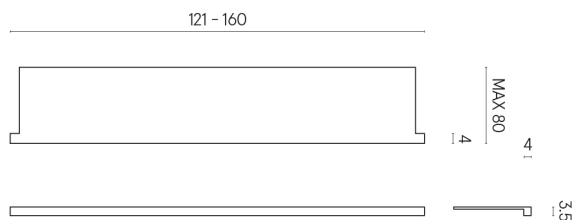

SCHEDA DI CONFIGURAZIONE

Cod. art.: 620890000004

Horizon

Window Sill With Horns

160

Rivestimento del
prodotto

Charme Deluxe
Invisible White Matt

I colori e le altre caratteristiche estetiche delle piastrelle presenti nelle illustrazioni presenti sul sito sono puramente indicativi. Guarda sempre i campioni di persona prima dell'acquisto.