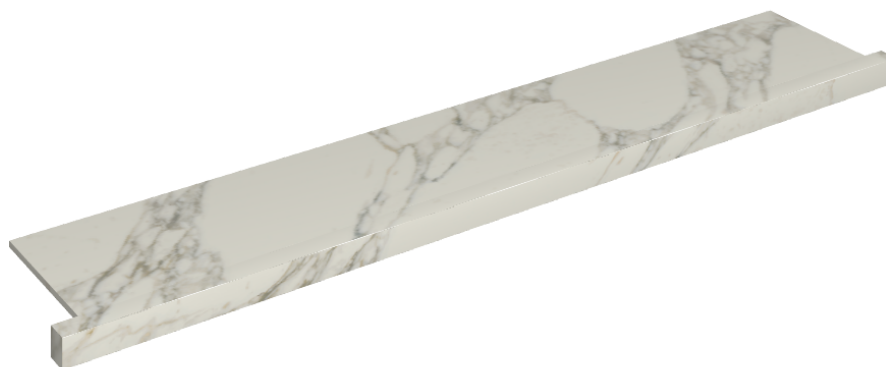

SCHEDA DI CONFIGURAZIONE

Cod. art.: 620890000004

Horizon

Window Sill With Horns

160

Rivestimento del
prodotto

Charme Deluxe
Arabescato White
Matt

I colori e le altre caratteristiche estetiche delle piastrelle presenti nelle illustrazioni presenti sul sito sono puramente indicativi. Guarda sempre i campioni di persona prima dell'acquisto.