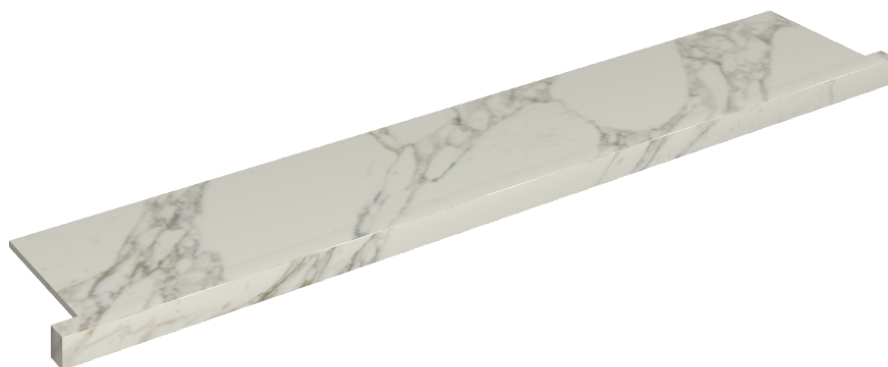

SCHEDA DI CONFIGURAZIONE

Cod. art.: 620890000004

Horizon

Window Sill With Horns

160

Rivestimento del prodottoCharme Deluxe
Arabescato White
Matt

I colori e le altre caratteristiche estetiche delle piastrelle presenti nelle illustrazioni presenti sul sito sono puramente indicativi. Guarda sempre i campioni di persona prima dell'acquisto.