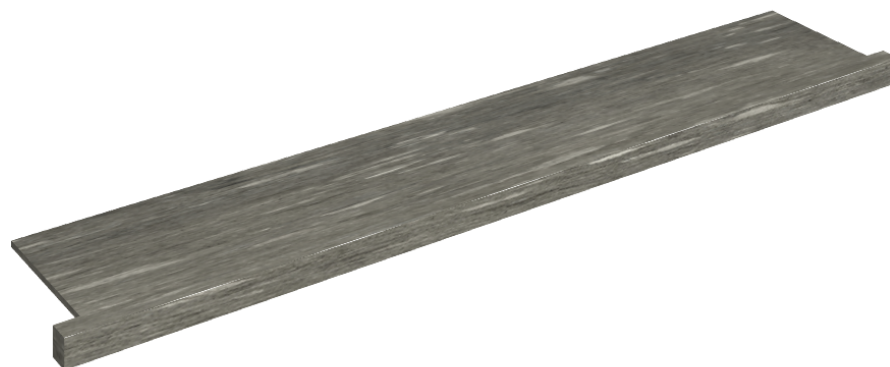

## Window Sill With Horns

### 160

Rivestimento del  
prodotto

Skyfall Grigio Alpino  
Matt

I colori e le altre caratteristiche estetiche delle piastrelle presenti nelle illustrazioni presenti sul sito sono puramente indicativi. Guarda sempre i campioni di persona prima dell'acquisto.