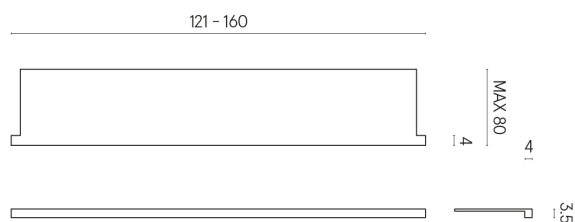

SCHEMA DI CONFIGURAZIONE

Cod. art.: 620890000004

Horizon

Window Sill With Horns

160

Rivestimento del
prodottoContempora Carbon
Matt

I colori e le altre caratteristiche estetiche delle piastrelle presenti nelle illustrazioni presenti sul sito sono puramente indicativi. Guarda sempre i campioni di persona prima dell'acquisto.