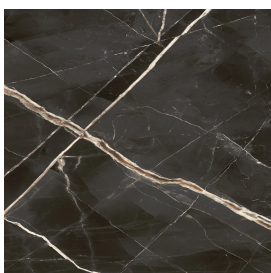

SCHEDA DI CONFIGURAZIONE

Cod. art.: 620890000003

Horizon

Window Sill 160

Rivestimento del prodottoStellaris Precious
Black Matt

I colori e le altre caratteristiche estetiche delle piastrelle presenti nelle illustrazioni presenti sul sito sono puramente indicativi. Guarda sempre i campioni di persona prima dell'acquisto.