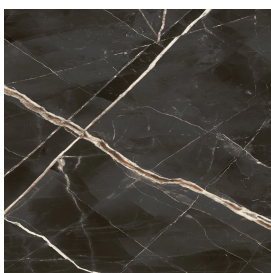

SCHEDA DI CONFIGURAZIONE

Cod. art.: 620890000003

Horizon

Window Sill 160

Rivestimento del
prodotto

Stellaris Precious
Black Matt

I colori e le altre caratteristiche estetiche delle piastrelle presenti nelle illustrazioni presenti sul sito sono puramente indicativi. Guarda sempre i campioni di persona prima dell'acquisto.