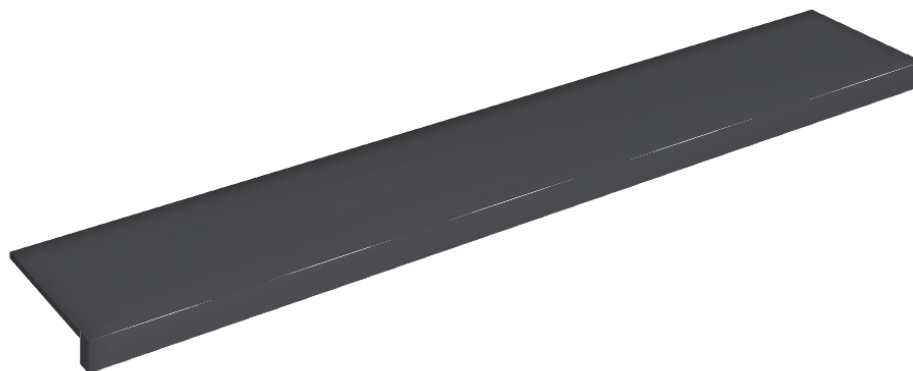

SCHEMA DI CONFIGURAZIONE

Cod. art.: 620890000003

Horizon

Window Sill 160

**Rivestimento del
prodotto**Eternum Glass Avio
Lux

I colori e le altre caratteristiche estetiche delle piastrelle presenti nelle illustrazioni presenti sul sito sono puramente indicativi. Guarda sempre i campioni di persona prima dell'acquisto.