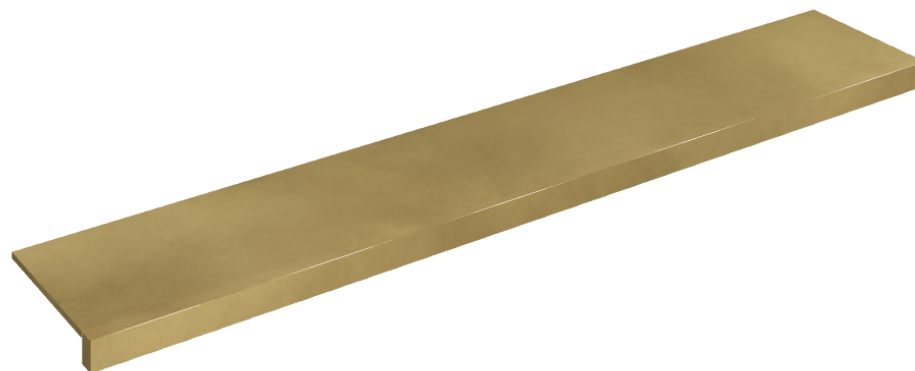

SCHEMA DI CONFIGURAZIONE

Cod. art.: 620890000003

Horizon

Window Sill 160

**Rivestimento del
prodotto**Continuum Brass
Gold Honed

I colori e le altre caratteristiche estetiche delle piastrelle presenti nelle illustrazioni presenti sul sito sono puramente indicativi. Guarda sempre i campioni di persona prima dell'acquisto.