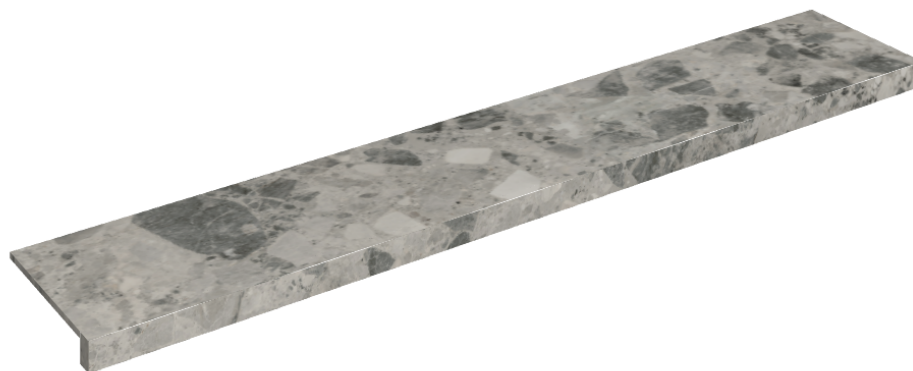

SCHEDA DI CONFIGURAZIONE

Cod. art.: 620890000003

Horizon

Window Sill 160

Rivestimento del
prodotto

Continuum Stone
Grey Matt

I colori e le altre caratteristiche estetiche delle piastrelle presenti nelle illustrazioni presenti sul sito sono puramente indicativi. Guarda sempre i campioni di persona prima dell'acquisto.

**Trova il punto vendita
autorizzato più vicino:**

<https://volga.italonceramica.ru/ru/home/dealer/>