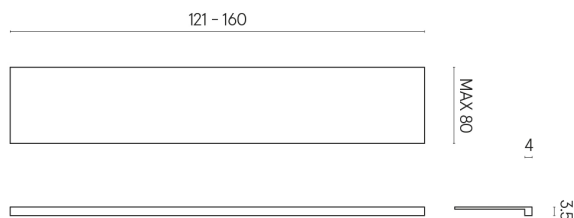

SCHEDA DI CONFIGURAZIONE

Cod. art.: 620890000003

Horizon

Window Sill 160

Rivestimento del
prodotto

Continuum Pure Matt

I colori e le altre caratteristiche estetiche delle piastrelle presenti nelle illustrazioni presenti sul sito sono puramente indicativi. Guarda sempre i campioni di persona prima dell'acquisto.