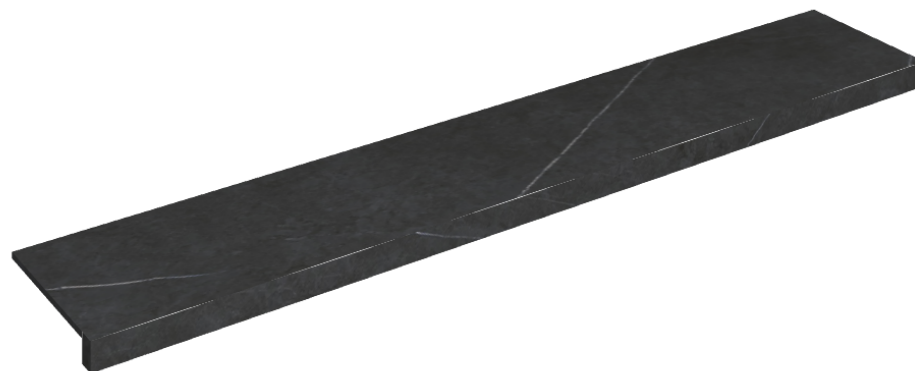

SCHEMA DI CONFIGURAZIONE

Cod. art.: 620890000003

Horizon

Window Sill 160

Rivestimento del
prodottoMetropolis Imperial
Black Matt

I colori e le altre caratteristiche estetiche delle piastrelle presenti nelle illustrazioni presenti sul sito sono puramente indicativi. Guarda sempre i campioni di persona prima dell'acquisto.