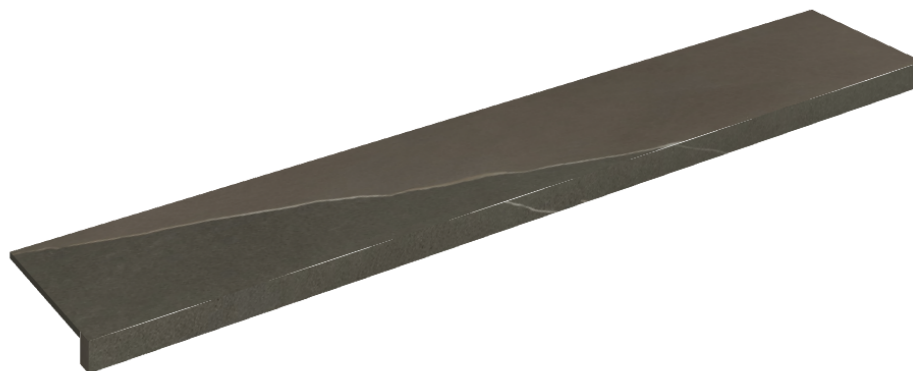

SCHEDA DI CONFIGURAZIONE

Cod. art.: 620890000003

Horizon

Window Sill 160

Rivestimento del
prodotto
Metropolis Arcadia
Brown Matt

I colori e le altre caratteristiche estetiche delle piastrelle presenti nelle illustrazioni presenti sul sito sono puramente indicativi. Guarda sempre i campioni di persona prima dell'acquisto.