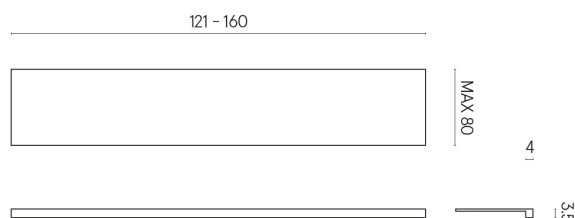

SCHEDA DI CONFIGURAZIONE

Cod. art.: 620890000003

Horizon

Window Sill 160

Rivestimento del
prodotto

Metropolis Absolut
Silver Matt

I colori e le altre caratteristiche estetiche delle piastrelle presenti nelle illustrazioni presenti sul sito sono puramente indicativi. Guarda sempre i campioni di persona prima dell'acquisto.

**Trova il punto vendita
autorizzato più vicino:**

<https://volga.italonceramica.ru/ru/home/dealer/>