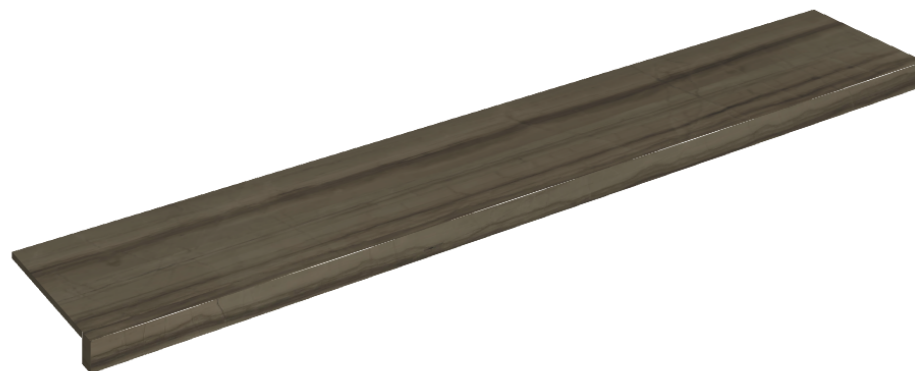

SCHEDA DI CONFIGURAZIONE

Cod. art.: 620890000003

Horizon

Window Sill 160

Rivestimento del prodottoCharme Advance
Elegant Brown Lux

I colori e le altre caratteristiche estetiche delle piastrelle presenti nelle illustrazioni presenti sul sito sono puramente indicativi. Guarda sempre i campioni di persona prima dell'acquisto.