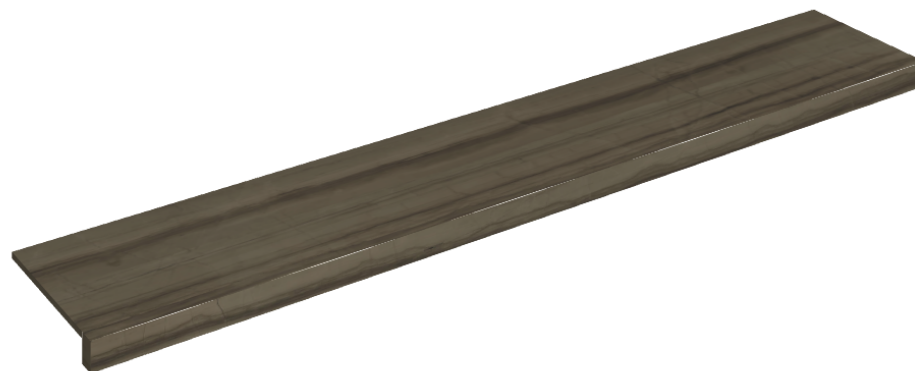

## Window Sill 160

**Rivestimento del prodotto**Charme Advance  
Elegant Brown Lux

I colori e le altre caratteristiche estetiche delle piastrelle presenti nelle illustrazioni presenti sul sito sono puramente indicativi. Guarda sempre i campioni di persona prima dell'acquisto.