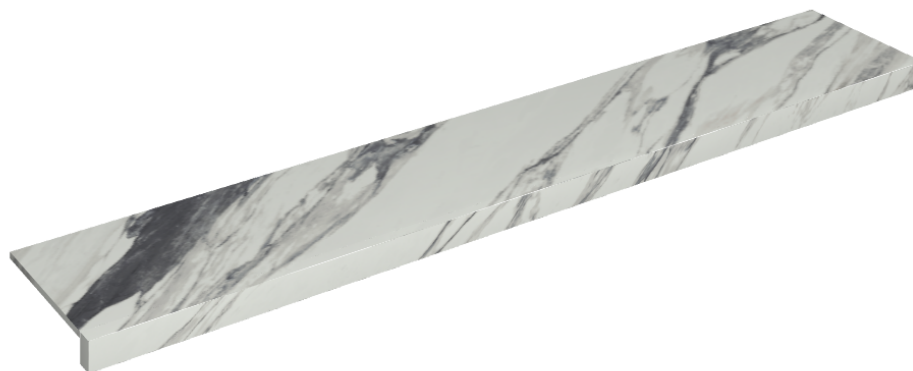

SCHEDA DI CONFIGURAZIONE

Cod. art.: 620890000003

Horizon

Window Sill 160

Rivestimento del
prodotto

Charme Deluxe
Statuario Fantastico
Matt

I colori e le altre caratteristiche estetiche delle piastrelle presenti nelle illustrazioni presenti sul sito sono puramente indicativi. Guarda sempre i campioni di persona prima dell'acquisto.

**Trova il punto vendita
autorizzato più vicino:**

<https://volga.italonceramica.ru/ru/home/dealer/>