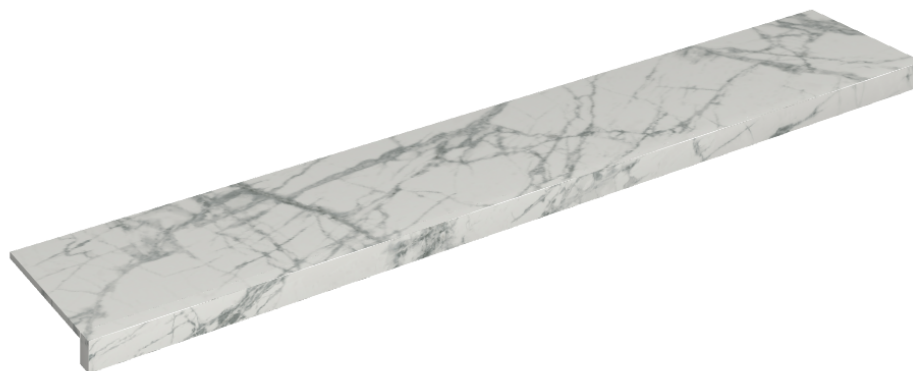

SCHEDA DI CONFIGURAZIONE

Cod. art.: 620890000003

Horizon

Window Sill 160

**Rivestimento del
prodotto**Charme Deluxe
Invisible White Matt

I colori e le altre caratteristiche estetiche delle piastrelle presenti nelle illustrazioni presenti sul sito sono puramente indicativi. Guarda sempre i campioni di persona prima dell'acquisto.