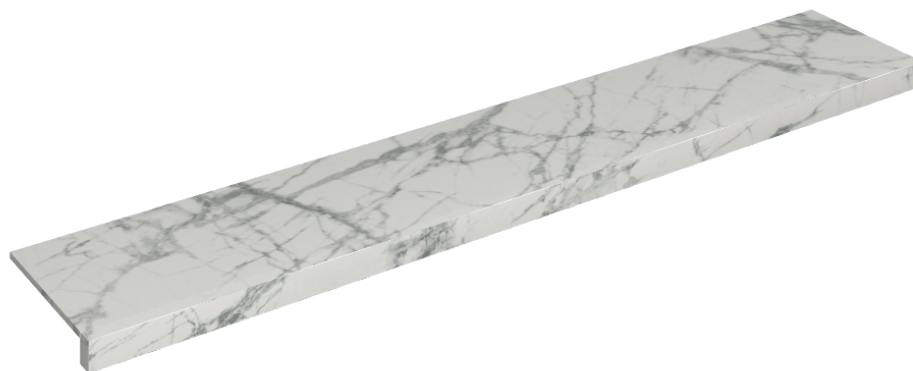

SCHEDA DI CONFIGURAZIONE

Cod. art.: 620890000003

Horizon

Window Sill 160

Rivestimento del prodottoCharme Deluxe
Invisible White Matt

I colori e le altre caratteristiche estetiche delle piastrelle presenti nelle illustrazioni presenti sul sito sono puramente indicativi. Guarda sempre i campioni di persona prima dell'acquisto.