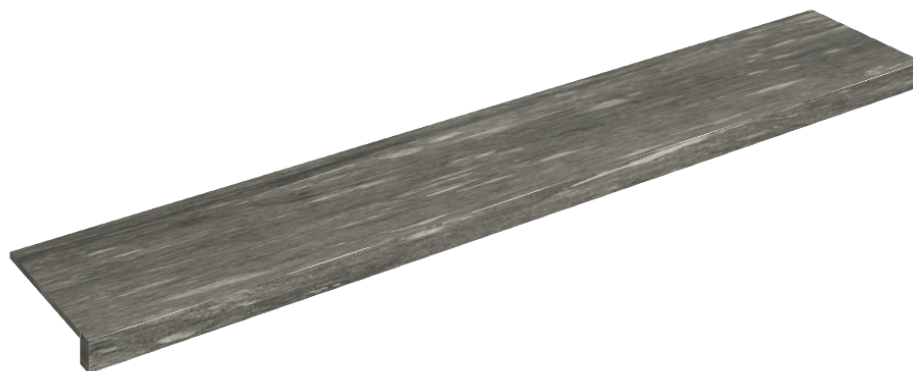

## Window Sill 160

Rivestimento del  
prodottoSkyfall Grigio Alpino  
Matt

I colori e le altre caratteristiche estetiche delle piastrelle presenti nelle illustrazioni presenti sul sito sono puramente indicativi. Guarda sempre i campioni di persona prima dell'acquisto.