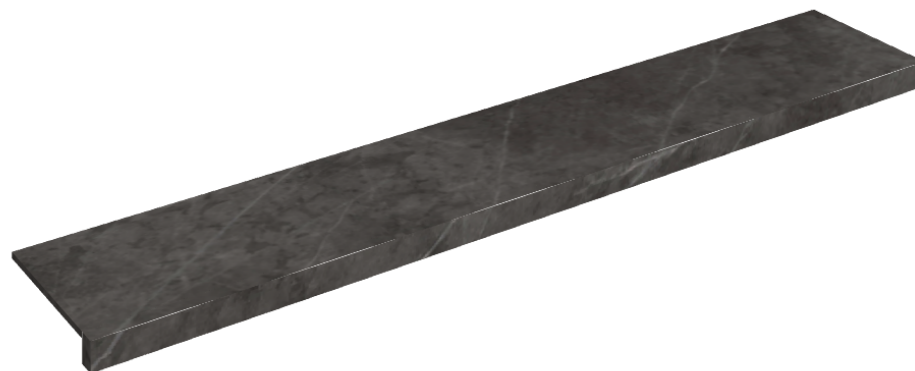

SCHEMA DI CONFIGURAZIONE

Cod. art.: 620890000003

Horizon

Window Sill 160

Rivestimento del
prodottoCharme Evo Antracite
Matt

I colori e le altre caratteristiche estetiche delle piastrelle presenti nelle illustrazioni presenti sul sito sono puramente indicativi. Guarda sempre i campioni di persona prima dell'acquisto.