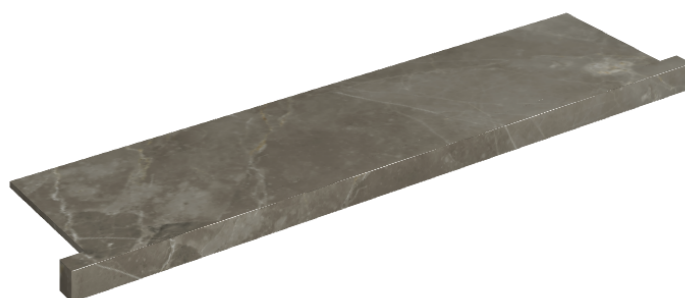

SCHEDA DI CONFIGURAZIONE

Cod. art.: 620890000002

Horizon

Window Sill With Horns

120

Rivestimento del prodotto

Stellaris Tuscania Grey Matt

I colori e le altre caratteristiche estetiche delle piastrelle presenti nelle illustrazioni presenti sul sito sono puramente indicativi. Guarda sempre i campioni di persona prima dell'acquisto.