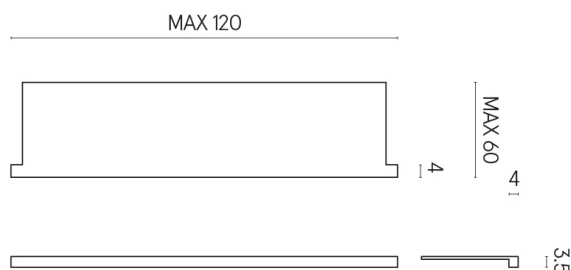

Cod. art.: 620890000002

Horizon

Window Sill With Horns

120

Rivestimento del
prodotto

Stellaris Statuario
White Matt

I colori e le altre caratteristiche estetiche delle piastrelle presenti nelle illustrazioni presenti sul sito sono puramente indicativi. Guarda sempre i campioni di persona prima dell'acquisto.