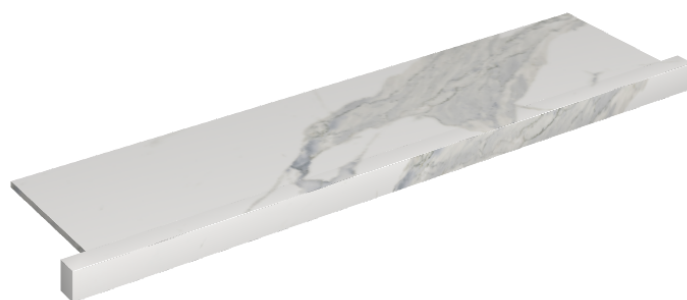

Cod. art.: 620890000002

Horizon

Window Sill With Horns

120

Rivestimento del
prodotto

Stellaris Statuario
White Matt

I colori e le altre caratteristiche estetiche delle piastrelle presenti nelle illustrazioni presenti sul sito sono puramente indicativi. Guarda sempre i campioni di persona prima dell'acquisto.