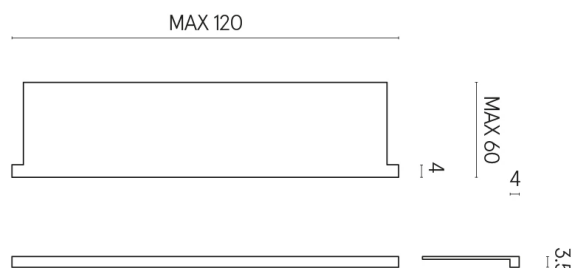

SCHEDA DI CONFIGURAZIONE

Cod. art.: 620890000002

Horizon

Window Sill With Horns

120

Rivestimento del
prodotto
Metropolis Desert
Beige Matt

I colori e le altre caratteristiche estetiche delle piastrelle presenti nelle illustrazioni presenti sul sito sono puramente indicativi. Guarda sempre i campioni di persona prima dell'acquisto.