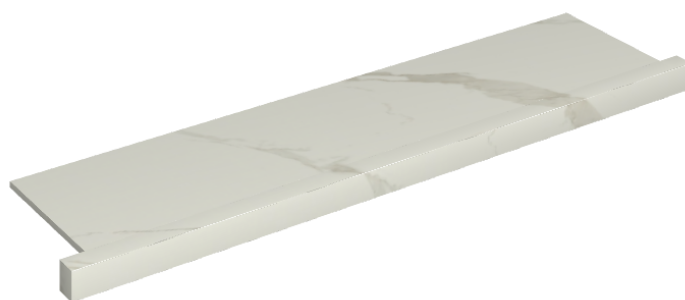

SCHEDA DI CONFIGURAZIONE

Cod. art.: 620890000002

Horizon

Window Sill With Horns

120

Rivestimento del
prodotto

Metropolis Calacatta
Gold Matt

I colori e le altre caratteristiche estetiche delle piastrelle presenti nelle illustrazioni presenti sul sito sono puramente indicativi. Guarda sempre i campioni di persona prima dell'acquisto.