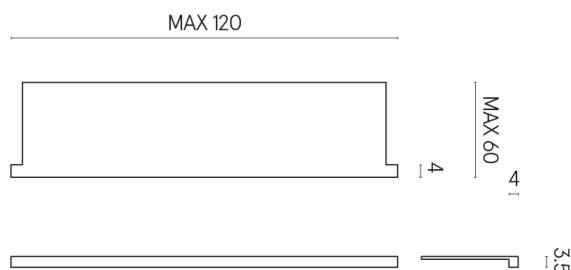

SCHEDA DI CONFIGURAZIONE

Cod. art.: 620890000002

Horizon

Window Sill With Horns

120

Rivestimento del
prodotto

Metropolis Calacatta
Gold Matt

I colori e le altre caratteristiche estetiche delle piastrelle presenti nelle illustrazioni presenti sul sito sono puramente indicativi. Guarda sempre i campioni di persona prima dell'acquisto.