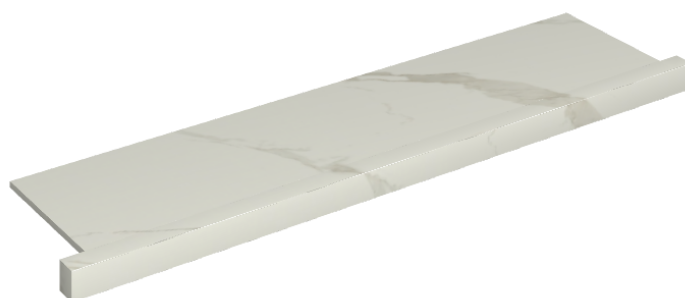

SCHEDA DI CONFIGURAZIONE

Cod. art.: 620890000002

Horizon

Window Sill With Horns

120

Rivestimento del
prodotto

Metropolis Calacatta
Gold Matt

I colori e le altre caratteristiche estetiche delle piastrelle presenti nelle illustrazioni presenti sul sito sono puramente indicativi. Guarda sempre i campioni di persona prima dell'acquisto.