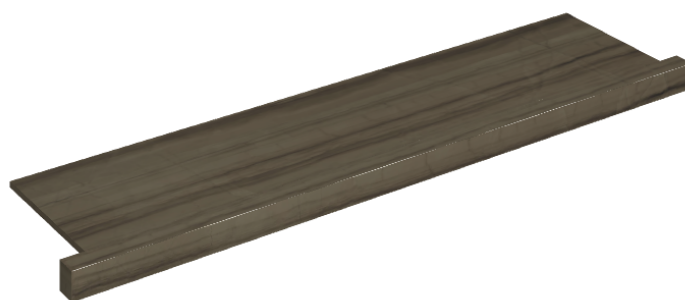

SCHEDA DI CONFIGURAZIONE

Cod. art.: 620890000002

Horizon

Window Sill With Horns

120

Rivestimento del
prodotto

Charme Advance
Elegant Brown Lux

I colori e le altre caratteristiche estetiche delle piastrelle presenti nelle illustrazioni presenti sul sito sono puramente indicativi. Guarda sempre i campioni di persona prima dell'acquisto.