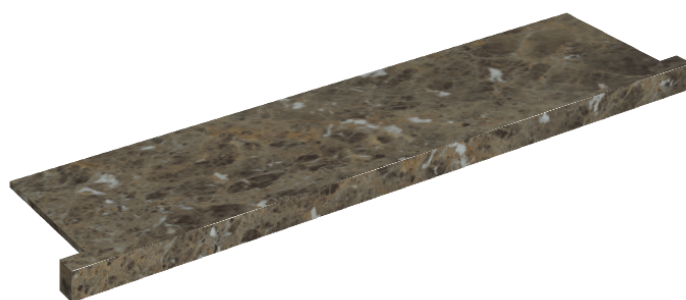

SCHEDA DI CONFIGURAZIONE

Cod. art.: 620890000002

Horizon

Window Sill With Horns

120

Rivestimento del
prodotto

Charme Deluxe
Emperador Dark Matt

I colori e le altre caratteristiche estetiche delle piastrelle presenti nelle illustrazioni presenti sul sito sono puramente indicativi. Guarda sempre i campioni di persona prima dell'acquisto.