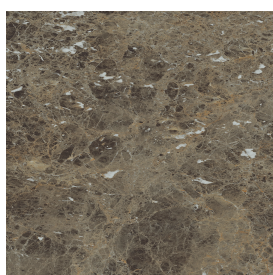

## Window Sill With Horns

### 120

Rivestimento del  
prodotto

Charme Deluxe  
Emperador Dark Matt

I colori e le altre caratteristiche estetiche delle piastrelle presenti nelle illustrazioni presenti sul sito sono puramente indicativi. Guarda sempre i campioni di persona prima dell'acquisto.