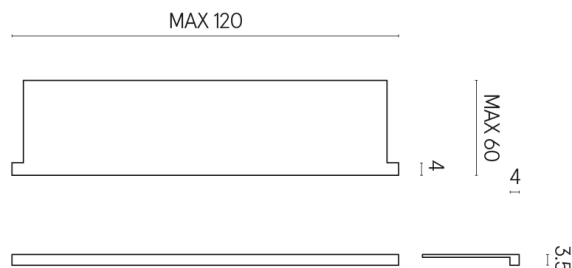

SCHEDA DI CONFIGURAZIONE

Cod. art.: 620890000002

Horizon

Window Sill With Horns

120

Rivestimento del
prodotto

Charme Deluxe
Cream River Matt

I colori e le altre caratteristiche estetiche delle piastrelle presenti nelle illustrazioni presenti sul sito sono puramente indicativi. Guarda sempre i campioni di persona prima dell'acquisto.

**Trova il punto vendita
autorizzato più vicino:**

<https://volga.italonceramica.ru/ru/home/dealer/>