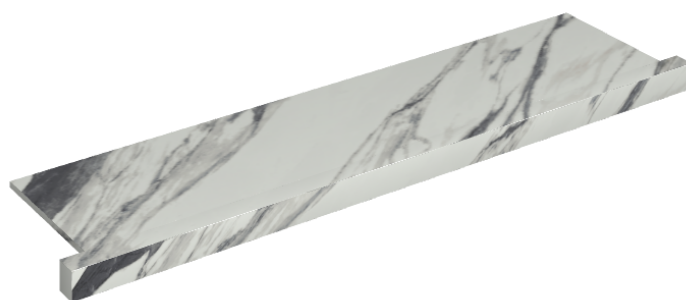

SCHEDA DI CONFIGURAZIONE

Cod. art.: 620890000002

Horizon

Window Sill With Horns

120

Rivestimento del
prodotto

Charme Deluxe
Statuario Fantastico
Matt

I colori e le altre caratteristiche estetiche delle piastrelle presenti nelle illustrazioni presenti sul sito sono puramente indicativi. Guarda sempre i campioni di persona prima dell'acquisto.