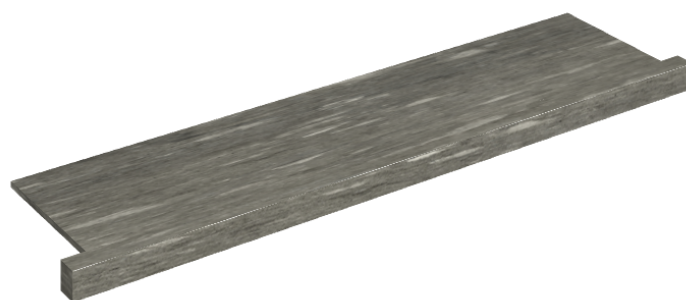

SCHEDA DI CONFIGURAZIONE

Cod. art.: 620890000002

Horizon

Window Sill With Horns

120

Rivestimento del
prodotto

Skyfall Grigio Alpino
Matt

I colori e le altre caratteristiche estetiche delle piastrelle presenti nelle illustrazioni presenti sul sito sono puramente indicativi. Guarda sempre i campioni di persona prima dell'acquisto.