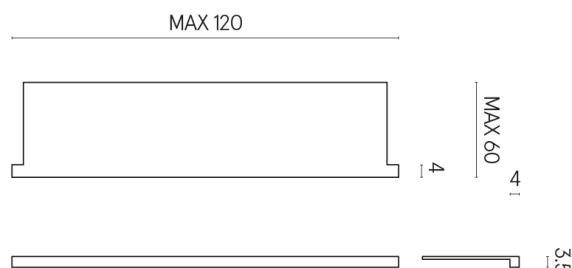

SCHEDA DI CONFIGURAZIONE

Cod. art.: 620890000002

Horizon

Window Sill With Horns

120

Rivestimento del
prodotto

Millennium Silver Matt

I colori e le altre caratteristiche estetiche delle piastrelle presenti nelle illustrazioni presenti sul sito sono puramente indicativi. Guarda sempre i campioni di persona prima dell'acquisto.