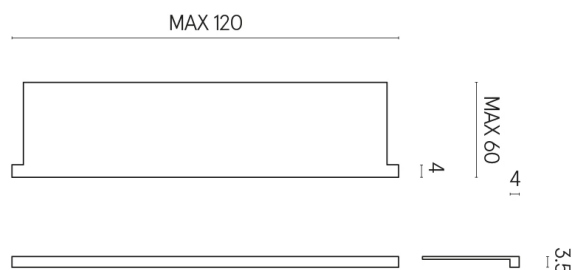

Cod. art.: 620890000002

Horizon

Window Sill With Horns

120

Rivestimento del
prodotto

Millennium Pure Matt

I colori e le altre caratteristiche estetiche delle piastrelle presenti nelle illustrazioni presenti sul sito sono puramente indicativi. Guarda sempre i campioni di persona prima dell'acquisto.