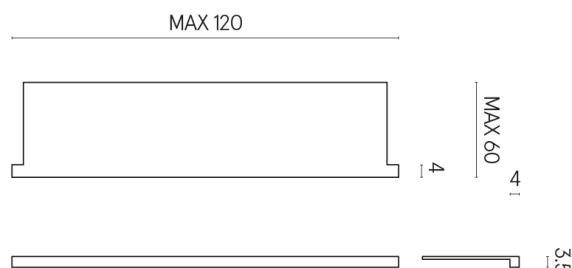

SCHEDA DI CONFIGURAZIONE

Cod. art.: 620890000002

Horizon

Window Sill With Horns

120

Rivestimento del
prodotto

Room Grey Stone
Honed Satin

I colori e le altre caratteristiche estetiche delle piastrelle presenti nelle illustrazioni presenti sul sito sono puramente indicativi. Guarda sempre i campioni di persona prima dell'acquisto.