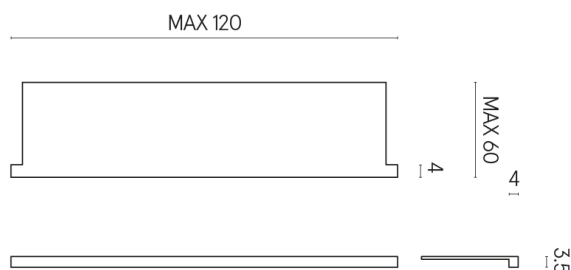

SCHEDA DI CONFIGURAZIONE

Cod. art.: 620890000002

Horizon

Window Sill With Horns 120

Rivestimento del
prodotto

Surface Scarlet
Honed Satin

I colori e le altre caratteristiche estetiche delle piastrelle presenti nelle illustrazioni presenti sul sito sono puramente indicativi. Guarda sempre i campioni di persona prima dell'acquisto.