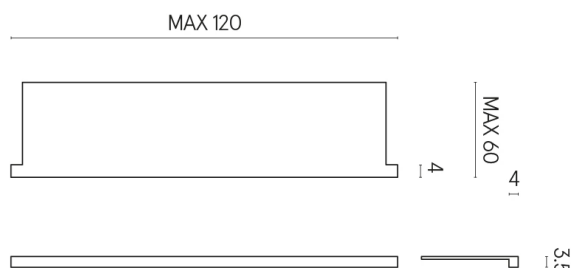

SCHEDA DI CONFIGURAZIONE

Cod. art.: 620890000002

Horizon

Window Sill With Horns

120

Rivestimento del
prodotto
Surface Sun Honed
Satin

I colori e le altre caratteristiche estetiche delle piastrelle presenti nelle illustrazioni presenti sul sito sono puramente indicativi. Guarda sempre i campioni di persona prima dell'acquisto.