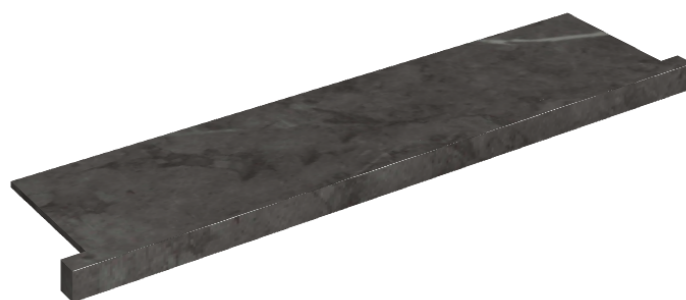

SCHEDA DI CONFIGURAZIONE

Cod. art.: 620890000002

Horizon

Window Sill With Horns

120

Rivestimento del
prodotto

Charme Evo Antracite
Matt

I colori e le altre caratteristiche estetiche delle piastrelle presenti nelle illustrazioni presenti sul sito sono puramente indicativi. Guarda sempre i campioni di persona prima dell'acquisto.