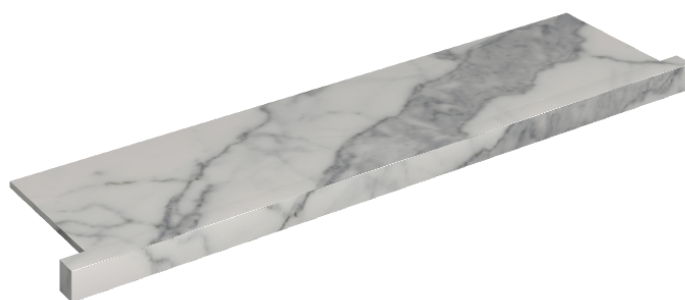

SCHEDA DI CONFIGURAZIONE

Cod. art.: 620890000002

Horizon

Window Sill With Horns

120

Rivestimento del
prodotto

Charme Evo Statuario
Matt

I colori e le altre caratteristiche estetiche delle piastrelle presenti nelle illustrazioni presenti sul sito sono puramente indicativi. Guarda sempre i campioni di persona prima dell'acquisto.