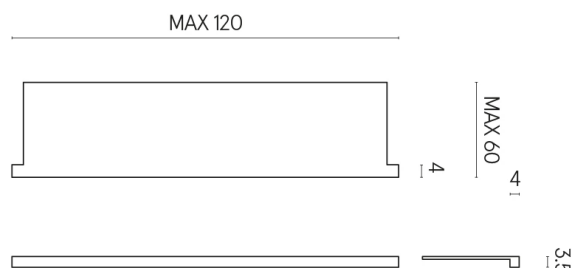

SCHEDA DI CONFIGURAZIONE

Cod. art.: 620890000002

Horizon

Window Sill With Horns

120

Rivestimento del
prodotto

Genesis Venus Cream
Matt

I colori e le altre caratteristiche estetiche delle piastrelle presenti nelle illustrazioni presenti sul sito sono puramente indicativi. Guarda sempre i campioni di persona prima dell'acquisto.