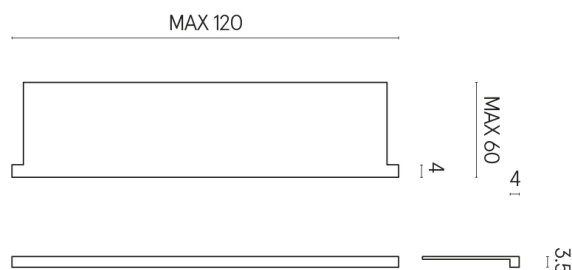

SCHEDA DI CONFIGURAZIONE

Cod. art.: 620890000002

Horizon

Window Sill With Horns

120

Rivestimento del prodotto

Contempora Flare
Honed Satin

I colori e le altre caratteristiche estetiche delle piastrelle presenti nelle illustrazioni presenti sul sito sono puramente indicativi. Guarda sempre i campioni di persona prima dell'acquisto.