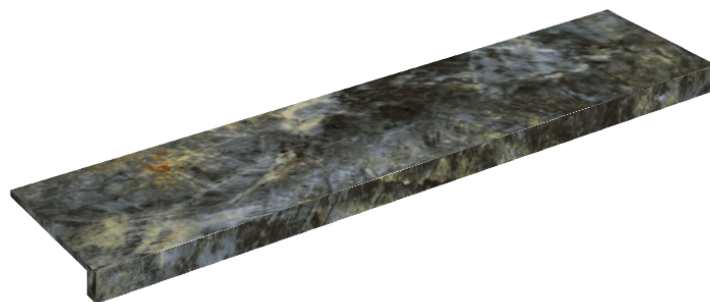

## Window Sill 120

Rivestimento del  
prodotto

Stellaris Madagascar  
Dark Matt

I colori e le altre caratteristiche estetiche delle piastrelle presenti nelle illustrazioni presenti sul sito sono puramente indicativi. Guarda sempre i campioni di persona prima dell'acquisto.