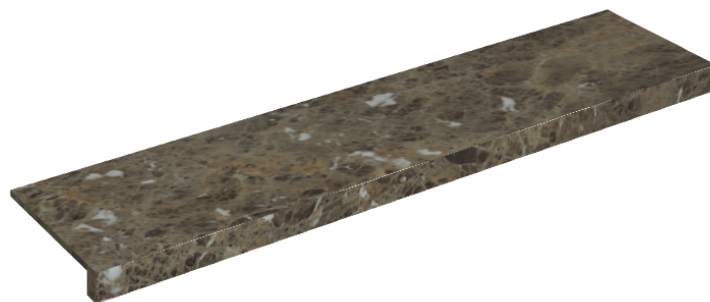

## Window Sill 120

**Rivestimento del  
prodotto**Charme Deluxe  
Emperador Dark Matt

I colori e le altre caratteristiche estetiche delle piastrelle presenti nelle illustrazioni presenti sul sito sono puramente indicativi. Guarda sempre i campioni di persona prima dell'acquisto.