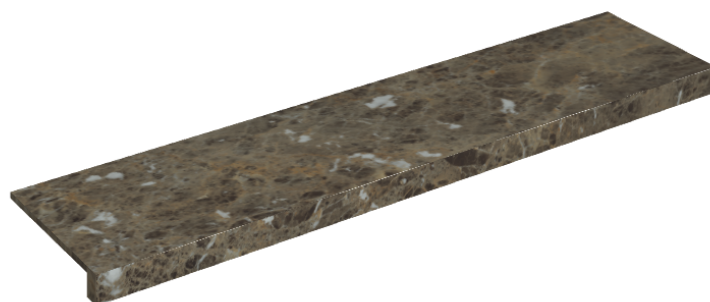

SCHEDA DI CONFIGURAZIONE

Cod. art.: 620890000001

Horizon

Window Sill 120

Rivestimento del
prodotto

Charme Deluxe
Emperador Dark Matt

I colori e le altre caratteristiche estetiche delle piastrelle presenti nelle illustrazioni presenti sul sito sono puramente indicativi. Guarda sempre i campioni di persona prima dell'acquisto.