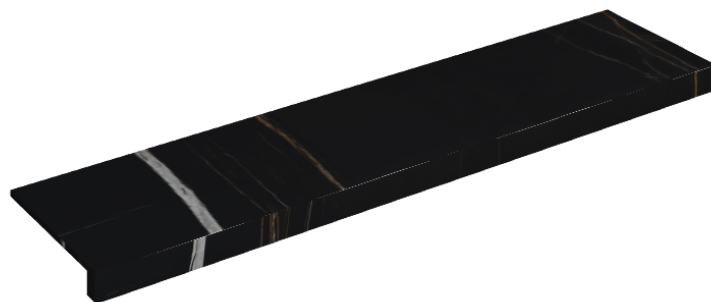

## Window Sill 120

Rivestimento del  
prodotto

Charme Deluxe  
Sahara Noir Matt

I colori e le altre caratteristiche estetiche delle piastrelle presenti nelle illustrazioni presenti sul sito sono puramente indicativi. Guarda sempre i campioni di persona prima dell'acquisto.