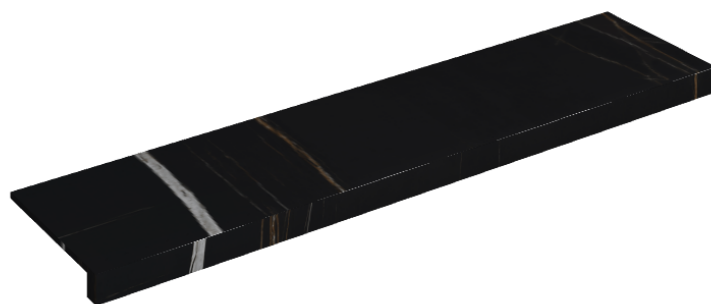

SCHEDA DI CONFIGURAZIONE

Cod. art.: 620890000001

Horizon

Window Sill 120

Rivestimento del
prodotto

Charme Deluxe
Sahara Noir Matt

I colori e le altre caratteristiche estetiche delle piastrelle presenti nelle illustrazioni presenti sul sito sono puramente indicativi. Guarda sempre i campioni di persona prima dell'acquisto.