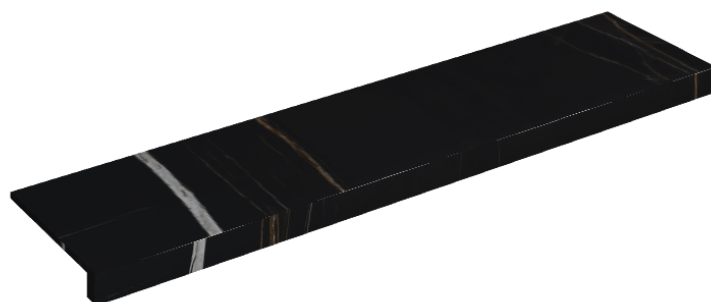

SCHEDA DI CONFIGURAZIONE

Cod. art.: 620890000001

Horizon

Window Sill 120

Rivestimento del
prodotto

Charme Deluxe
Sahara Noir Matt

I colori e le altre caratteristiche estetiche delle piastrelle presenti nelle illustrazioni presenti sul sito sono puramente indicativi. Guarda sempre i campioni di persona prima dell'acquisto.