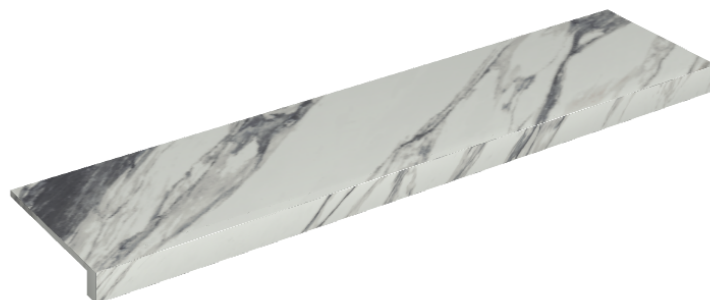

## Window Sill 120

Rivestimento del prodotto

Charme Deluxe  
Statuario Fantastico  
Matt

I colori e le altre caratteristiche estetiche delle piastrelle presenti nelle illustrazioni presenti sul sito sono puramente indicativi. Guarda sempre i campioni di persona prima dell'acquisto.