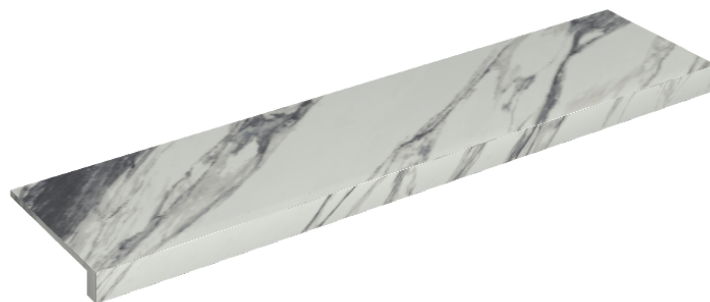

SCHEDA DI CONFIGURAZIONE

Cod. art.: 620890000001

Horizon

Window Sill 120

Rivestimento del prodotto

Charme Deluxe
Statuario Fantastico
Matt

I colori e le altre caratteristiche estetiche delle piastrelle presenti nelle illustrazioni presenti sul sito sono puramente indicativi. Guarda sempre i campioni di persona prima dell'acquisto.