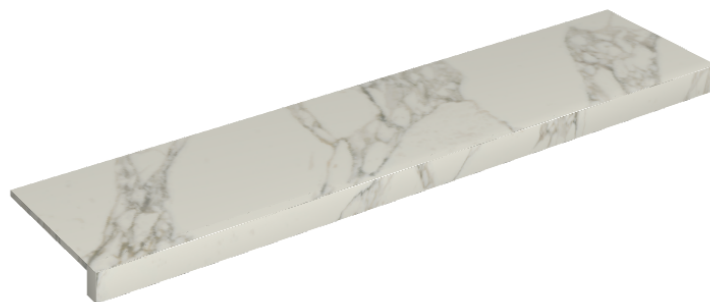

SCHEDA DI CONFIGURAZIONE

Cod. art.: 620890000001

Horizon

Window Sill 120

Rivestimento del prodottoCharme Deluxe
Arabescato White
Matt

I colori e le altre caratteristiche estetiche delle piastrelle presenti nelle illustrazioni presenti sul sito sono puramente indicativi. Guarda sempre i campioni di persona prima dell'acquisto.