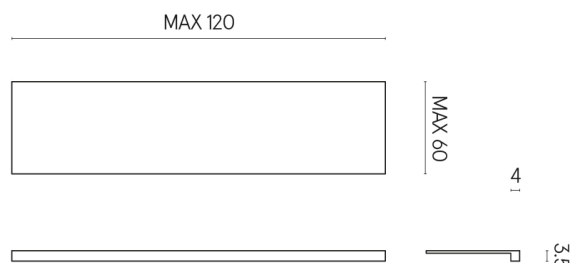

SCHEMA DI CONFIGURAZIONE

Cod. art.: 620890000001

Horizon

Window Sill 120

Rivestimento del
prodotto

Surface Sun Honed
Satin

I colori e le altre caratteristiche estetiche delle piastrelle presenti nelle illustrazioni presenti sul sito sono puramente indicativi. Guarda sempre i campioni di persona prima dell'acquisto.