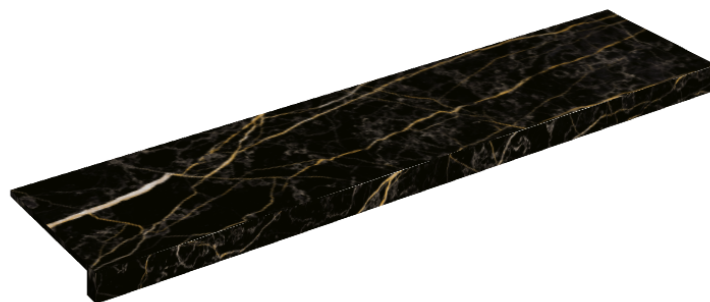

## Window Sill 120

Rivestimento del  
prodotto

Charme Extra Laurent  
Matt

I colori e le altre caratteristiche estetiche delle piastrelle presenti nelle illustrazioni presenti sul sito sono puramente indicativi. Guarda sempre i campioni di persona prima dell'acquisto.